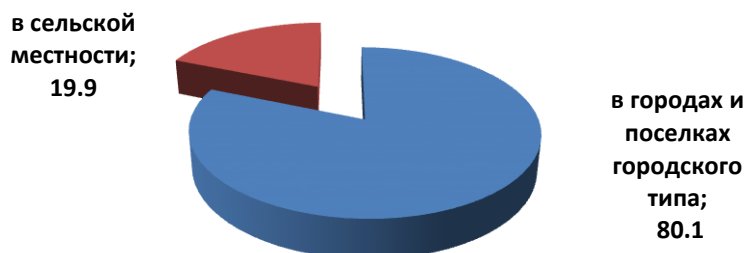

ВВОД В ДЕЙСТВИЕ ЖИЛЫХ ДОМОВ В ГОРОДСКОЙ И СЕЛЬСКОЙ МЕСТНОСТИ В 2020 ГОДУ
(в процентах к итогу)

За прошедший год на Ставрополье организациями всех форм собственности и индивидуальными застройщиками построено 14,2 тыс. квартир (включая квартиры в общежитиях). Средний их размер составил 86 кв. метров.