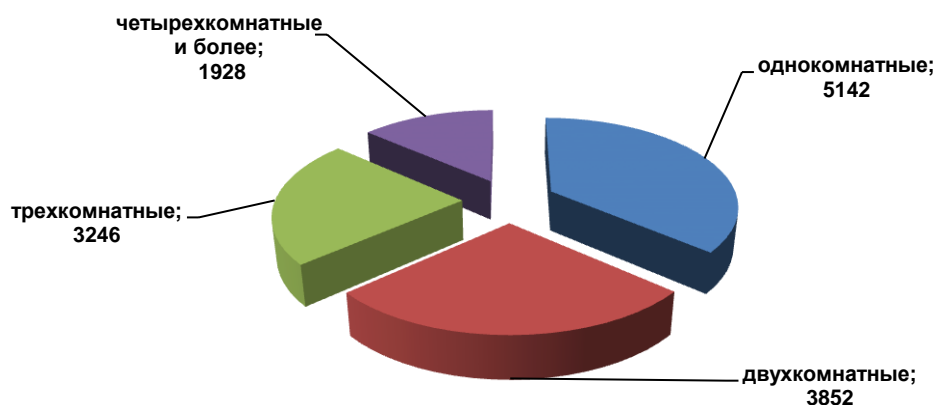

ЧИСЛО ПОСТРОЕННЫХ КВАРТИР ПО ВИДАМ КВАРТИР (БЕЗ ОБЩЕЖИТИЙ)
(единиц)

Уважаемые строители нашего края, ветераны отрасли! От души поздравляем вас с праздником! Профессия строителя – самая мирная, созидательная, и как никакая другая, требует огромного багажа знаний, опыта, ответственности и незаурядного мышления. Все, что нас окружает: города и села, предприятия жилые дома, школы, театры, мосты – создано вашими руками.

В праздничный день хочется пожелать плодотворной работы, интересных проектов, успешных результатов, надежных соратников и, конечно, личного счастья, здоровья, душевного комфорта и стабильности!

При использовании информации ссылка на Северо-Кавказстат обязательна

Использованы материалы Интернет